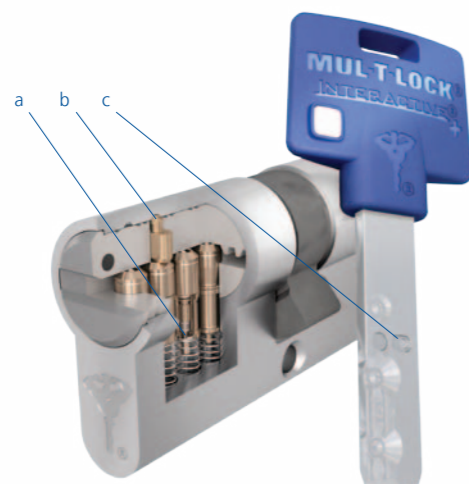

INTERACTIVE+  
+

Interactive+ vous apporte une garantie de haute sécurité ainsi que le contrôle de la reproduction des clés.

Depuis près de 40 ans, Mul-T-Lock s'investit à sécuriser des établissements de tous types et de toutes tailles à travers le monde. Riche de cette vaste expérience et de son savoir faire, Mul-T-Lock vous propose sa nouvelle solution Interactive+ répondant aux exigences sans cesse évolutives du marché.

La nouvelle génération Interactive+ en cours de brevet renforce le niveau de sécurité grâce à une goupille télescopique qui, combinée à l'élément mobile de la clé, constitue la base des caractéristiques de protection du système.

## Protection Multiple

- **Efficacité améliorée** — Le mécanisme spécial à goupilles télescopiques, avec goupilles internes et externes de Mul-T-Lock, nécessite l'alignement simultané des lignes de césure pour activer le rotor.
- **Protection renforcée contre les intrusions** — le système Interactive+ est conçu pour assurer une forte résistance à toutes tentatives d'effraction (crochetage, perçage...).
- **Reproduction maîtrisée des clés** — leur reproduction contrôlée exclusivement par nos distributeurs agréés Mul-T-Lock, garantit une protection contre les copies indésirables.
- **Protection de votre investissement** — grâce à sa compatibilité, la clé Interactive+ fonctionne avec les systèmes 'Interactive' existants, vous permettant ainsi de migrer de l'ancienne à la nouvelle plateforme.