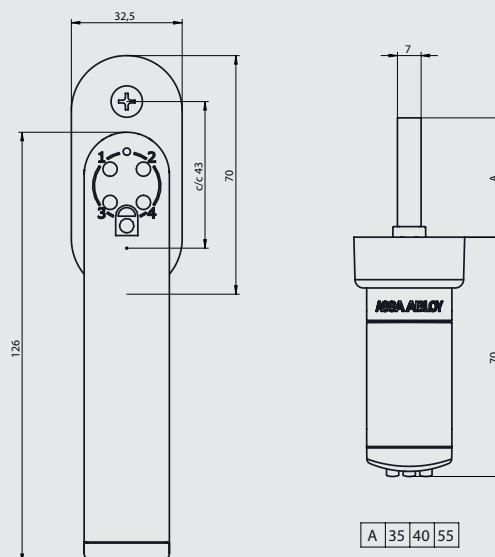

www.mul-t-lock.com

ASSA ABLOY

Code-It® Fenêtre

Facile à installer et à utiliser - pratique, sécurisée et efficace

Caractéristiques :

- Un code (administrateur/utilisateur) combiné pour entrer, modifier et réinitialiser les codes d'utilisateur et activer / désactiver les sons
- Jusqu'à 5 codes d'utilisateur à 6 chiffres sur la base des nombres 1 à 4
- Pas de perte de mémoire en cas de changement de piles
- Fonctionne sur piles alcalines standard AAA
- La durée de vie de la batterie est d'environ 2 ans / 15.000 opérations
- Avertissement de batterie faible
- Conforme à la norme DIN avec entraxe de fixation 43mm
- Répond aux normes: EN13126-1, EN1627-30, SS 3620, ESD et EMC
- Couleur: Chrome satiné ou laqué blanc
- Code-it® version standard avec carré 7mm interchangeable (longueurs: 35mm, 40mm, 55mm)*
- Livré avec des vis M5 standard et des vis de sécurité