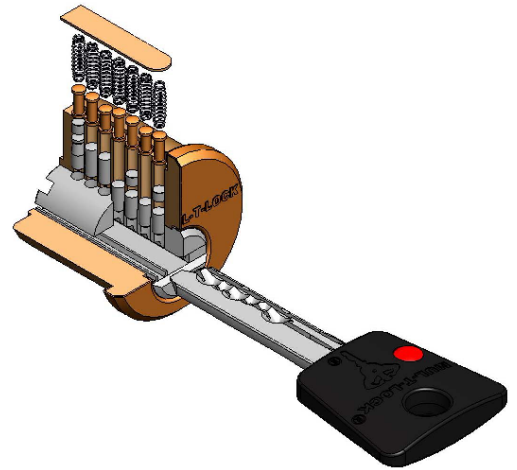

Plateforme 7X7® de Mul-T-Lock

La plateforme standard Mul-T-Lock 7X7® offre un excellent niveau de sécurité de base et un exceptionnel rapport qualité-prix.

Le 7X7 dispose :

- ▶ D'un mécanisme de barillet à goupilles comprenant sept chambres.
- ▶ D'une clé en maillehort réversible avec tête en plastique.

La plateforme 7X7 peut être fournie avec clé unique, clés différentes ou sur organigramme.

La sécurité de la clé est améliorée grâce à l'ébauche de clé, la clé breveté et à une carte de clé codée Mul-T-Lock fournie dans chaque lot. Des clés supplémentaires peuvent être taillées par les distributeurs Mul-T-Lock autorisés, sur présentation de la carte de la clé avec un document certifiant de l'identité du client, selon les procédures de taillage officielles de Mul-T-Lock.